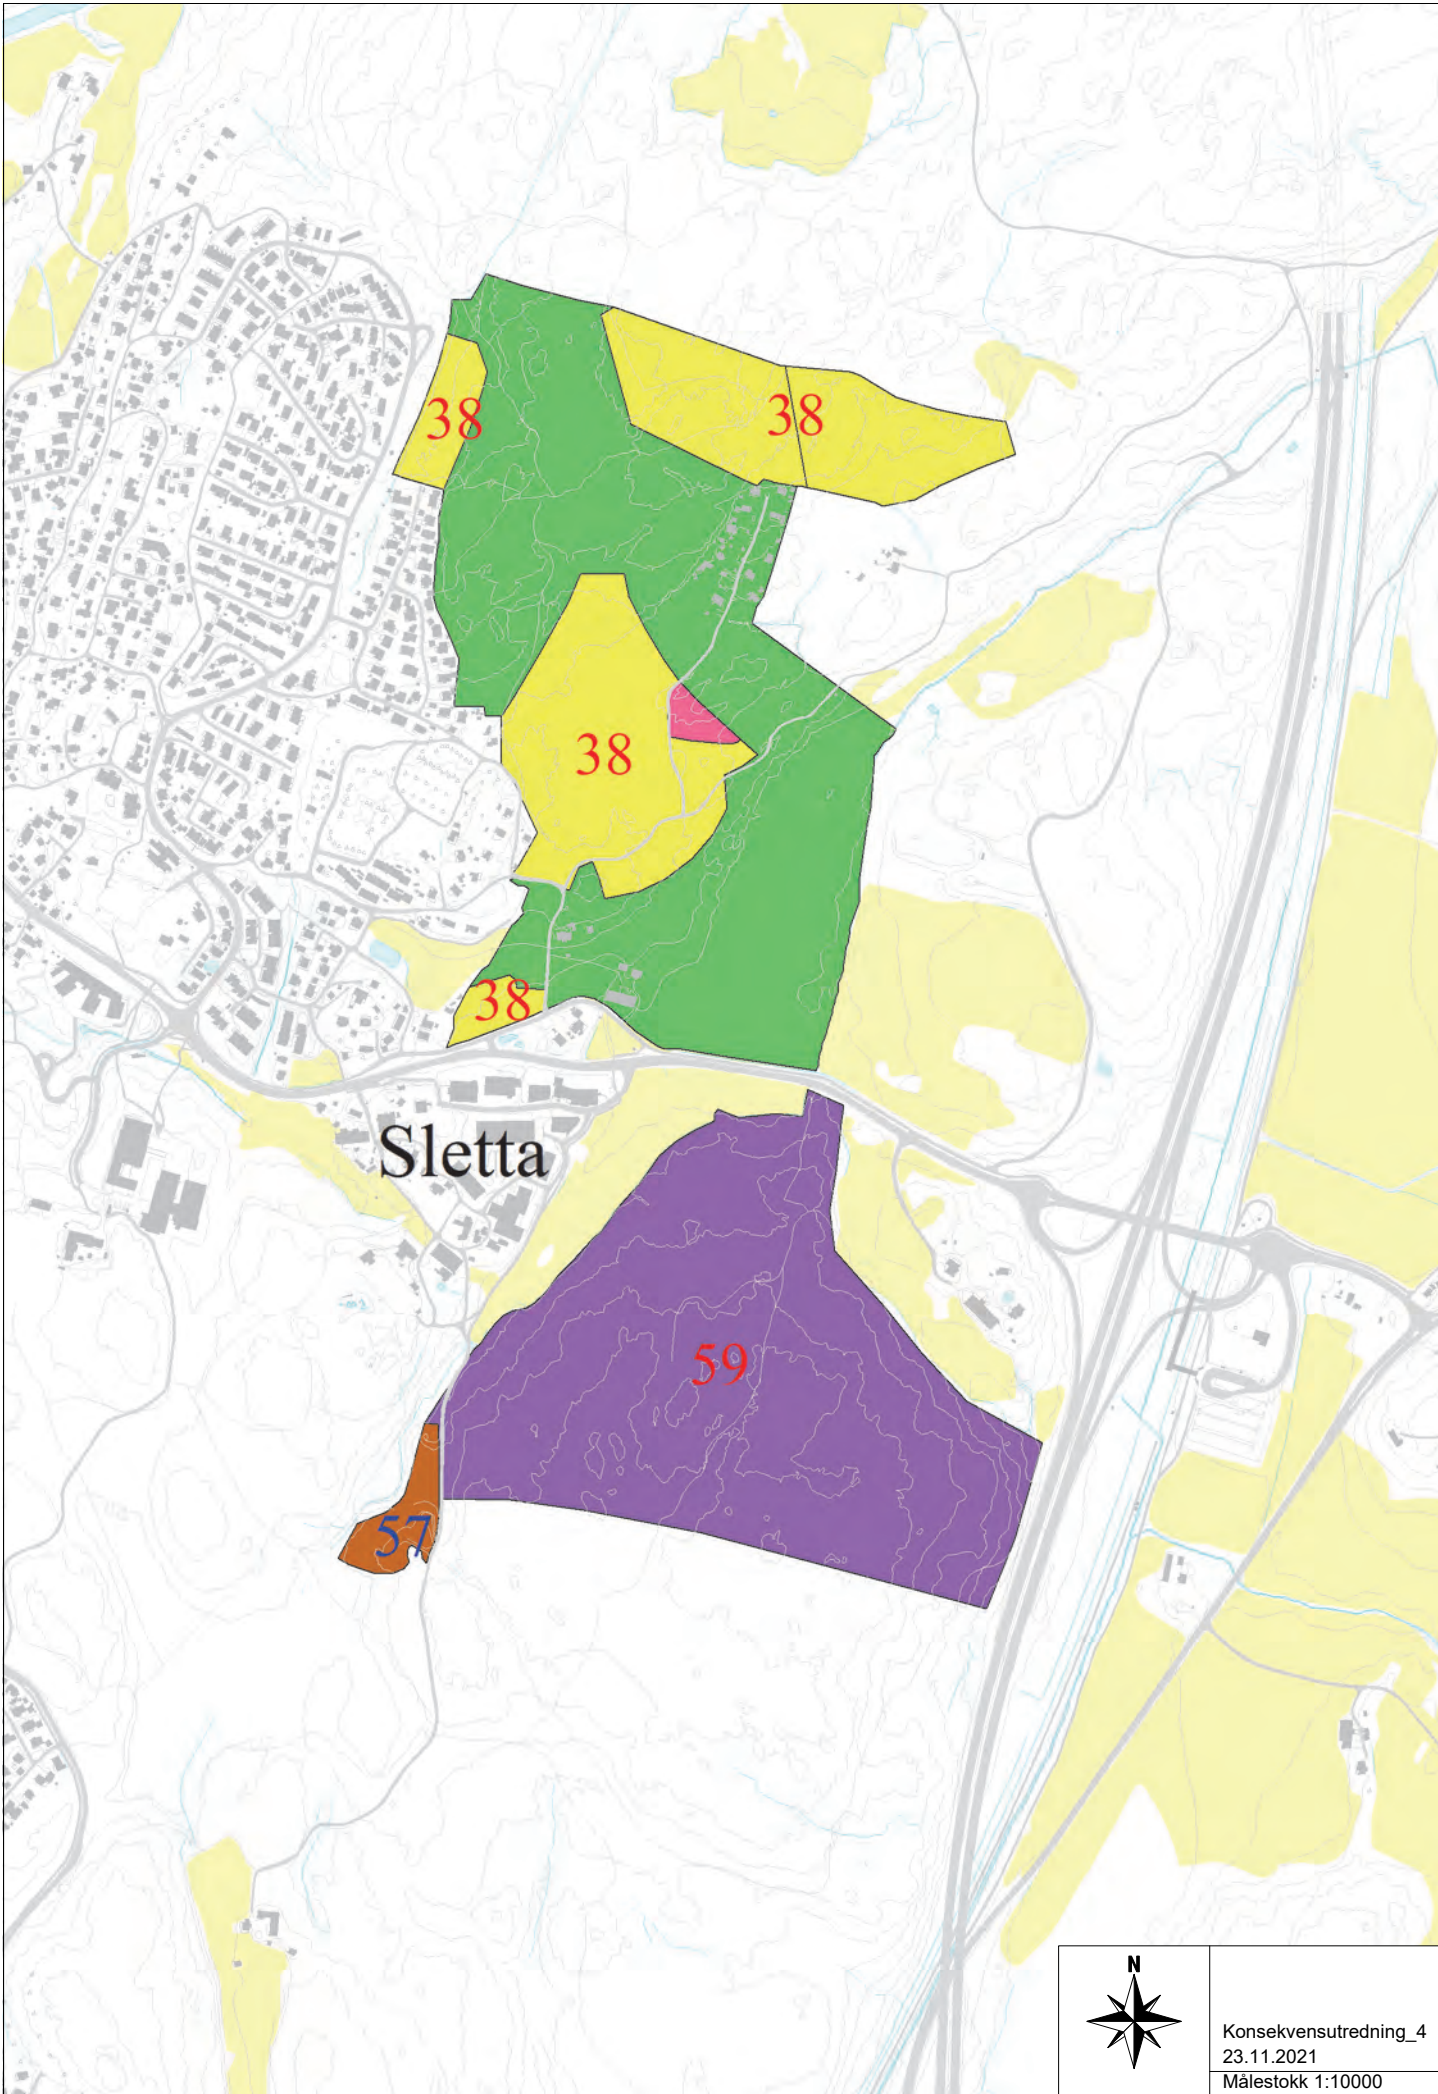

Hvitsten

Pepperstad Skog

Hølen

Sletta

Hvitsten

58

137

Pepperstad Skog

139

Konsekvensutredning\_2  
23.11.2021  
Målestokk 1:10000

Konsekvensutredning\_3  
23.11.2021  
Målestokk 1:10000

Konsekvensutredning\_4  
23.11.2021  
Målestokk 1:10000