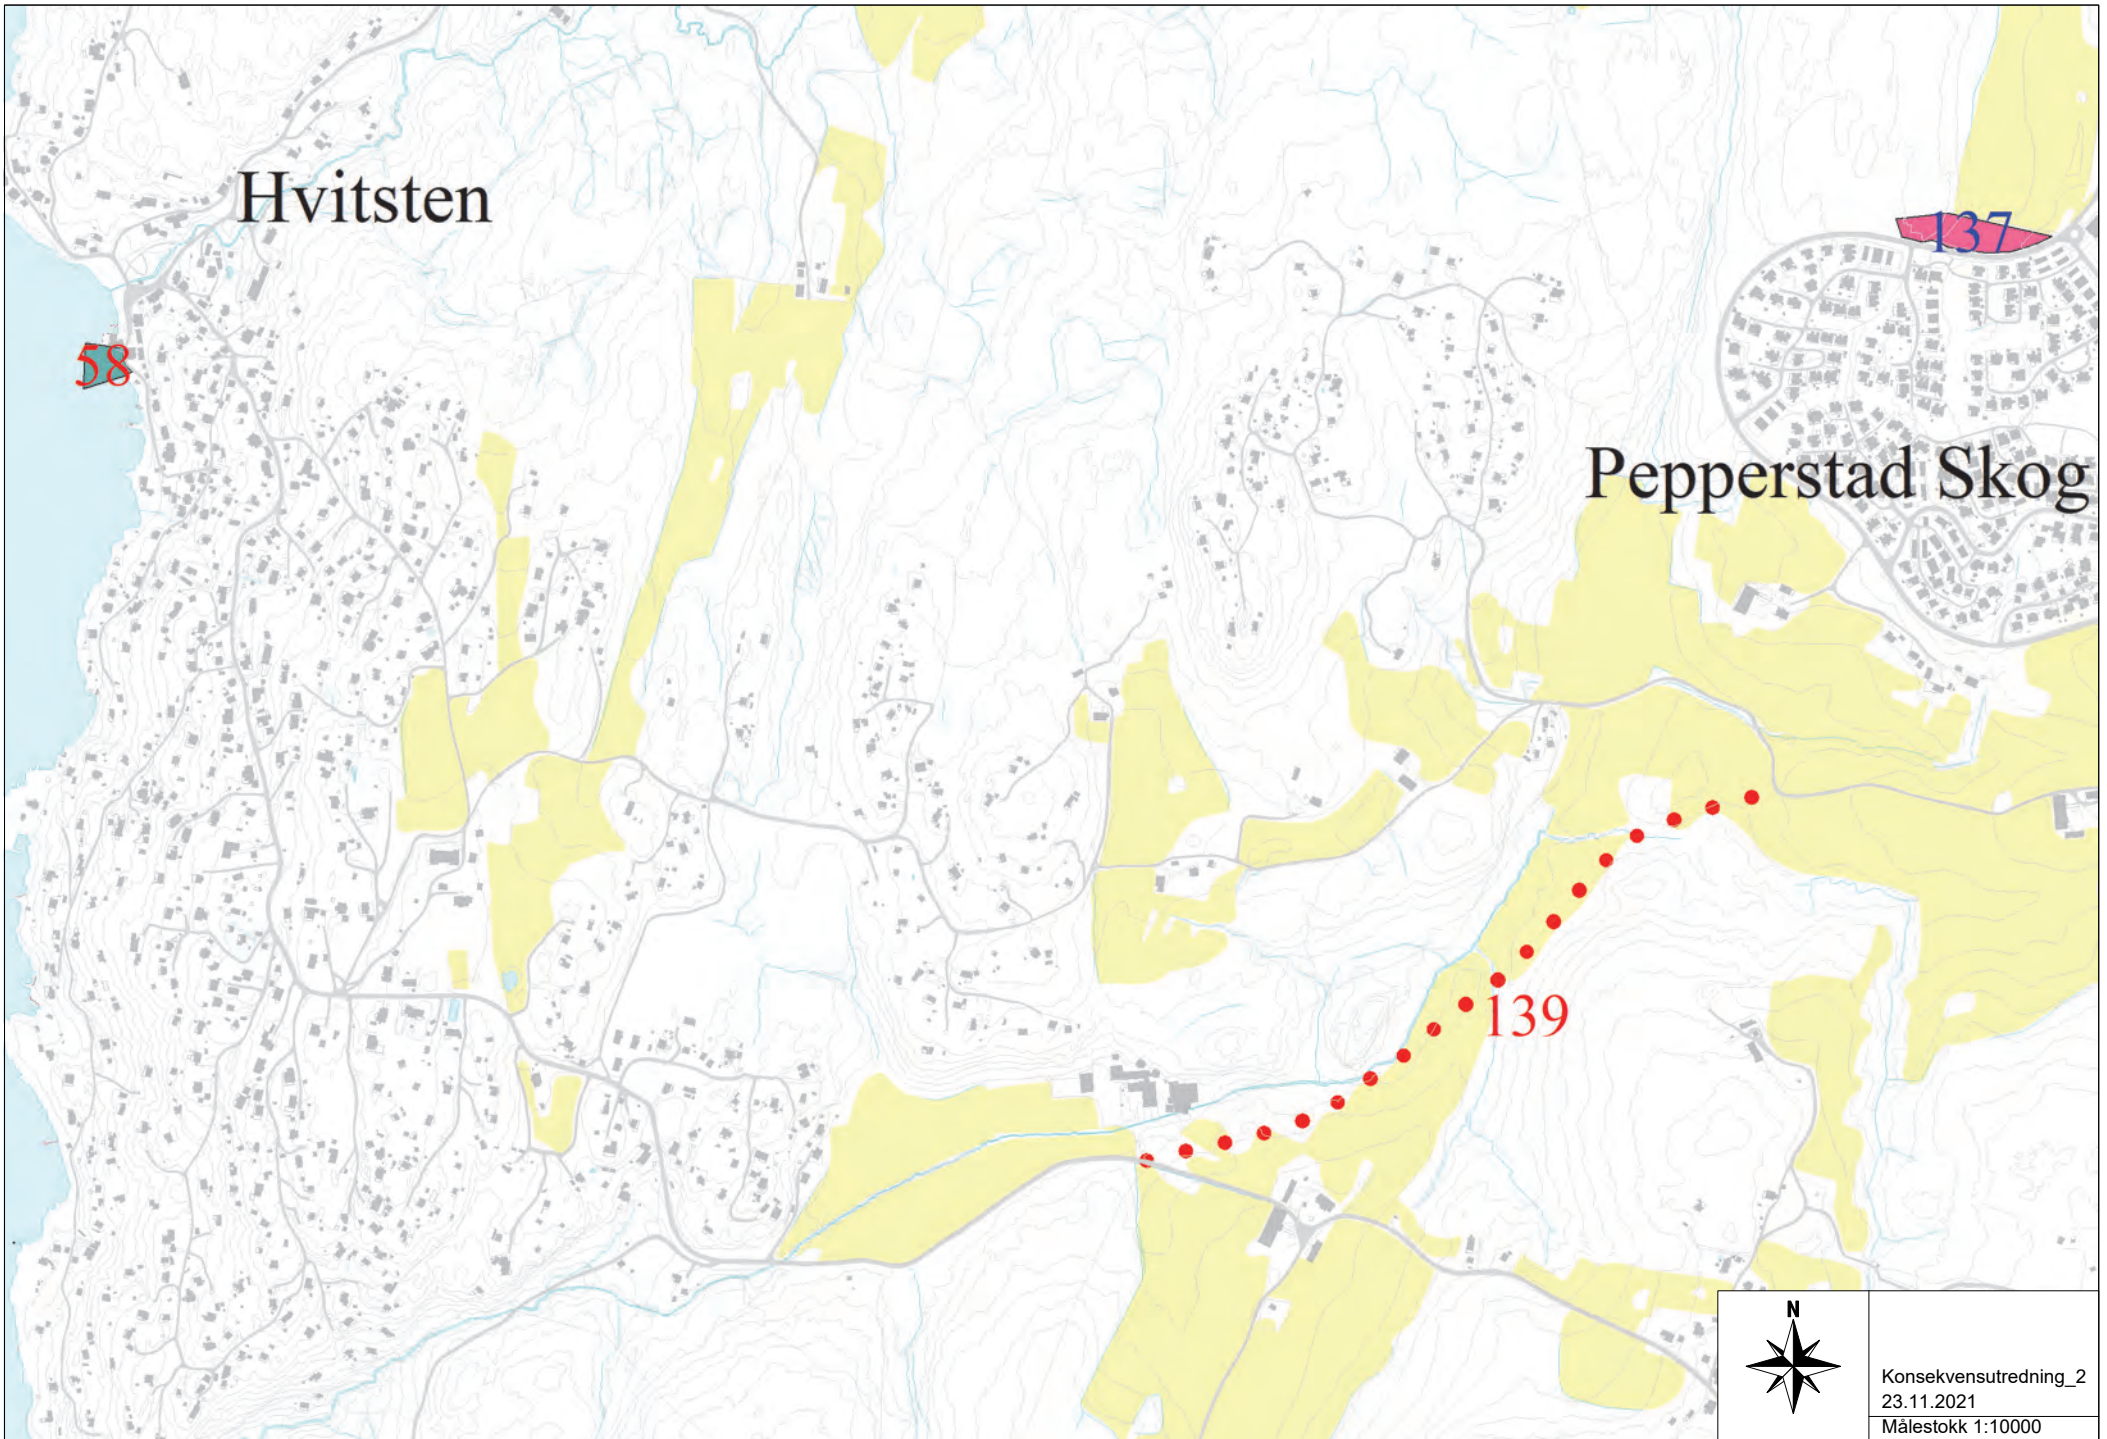

Hvitsten

Pepperstad Skog

Hølen

Sletta

Hvitsten

58

137

Pepperstad Skog

139

Konsekvensutredning\_2  
23.11.2021  
Målestokk 1:10000

Konsekvensutredning\_3  
23.11.2021  
Målestokk 1:10000

Konsekvensutredning\_4  
23.11.2021  
Målestokk 1:10000