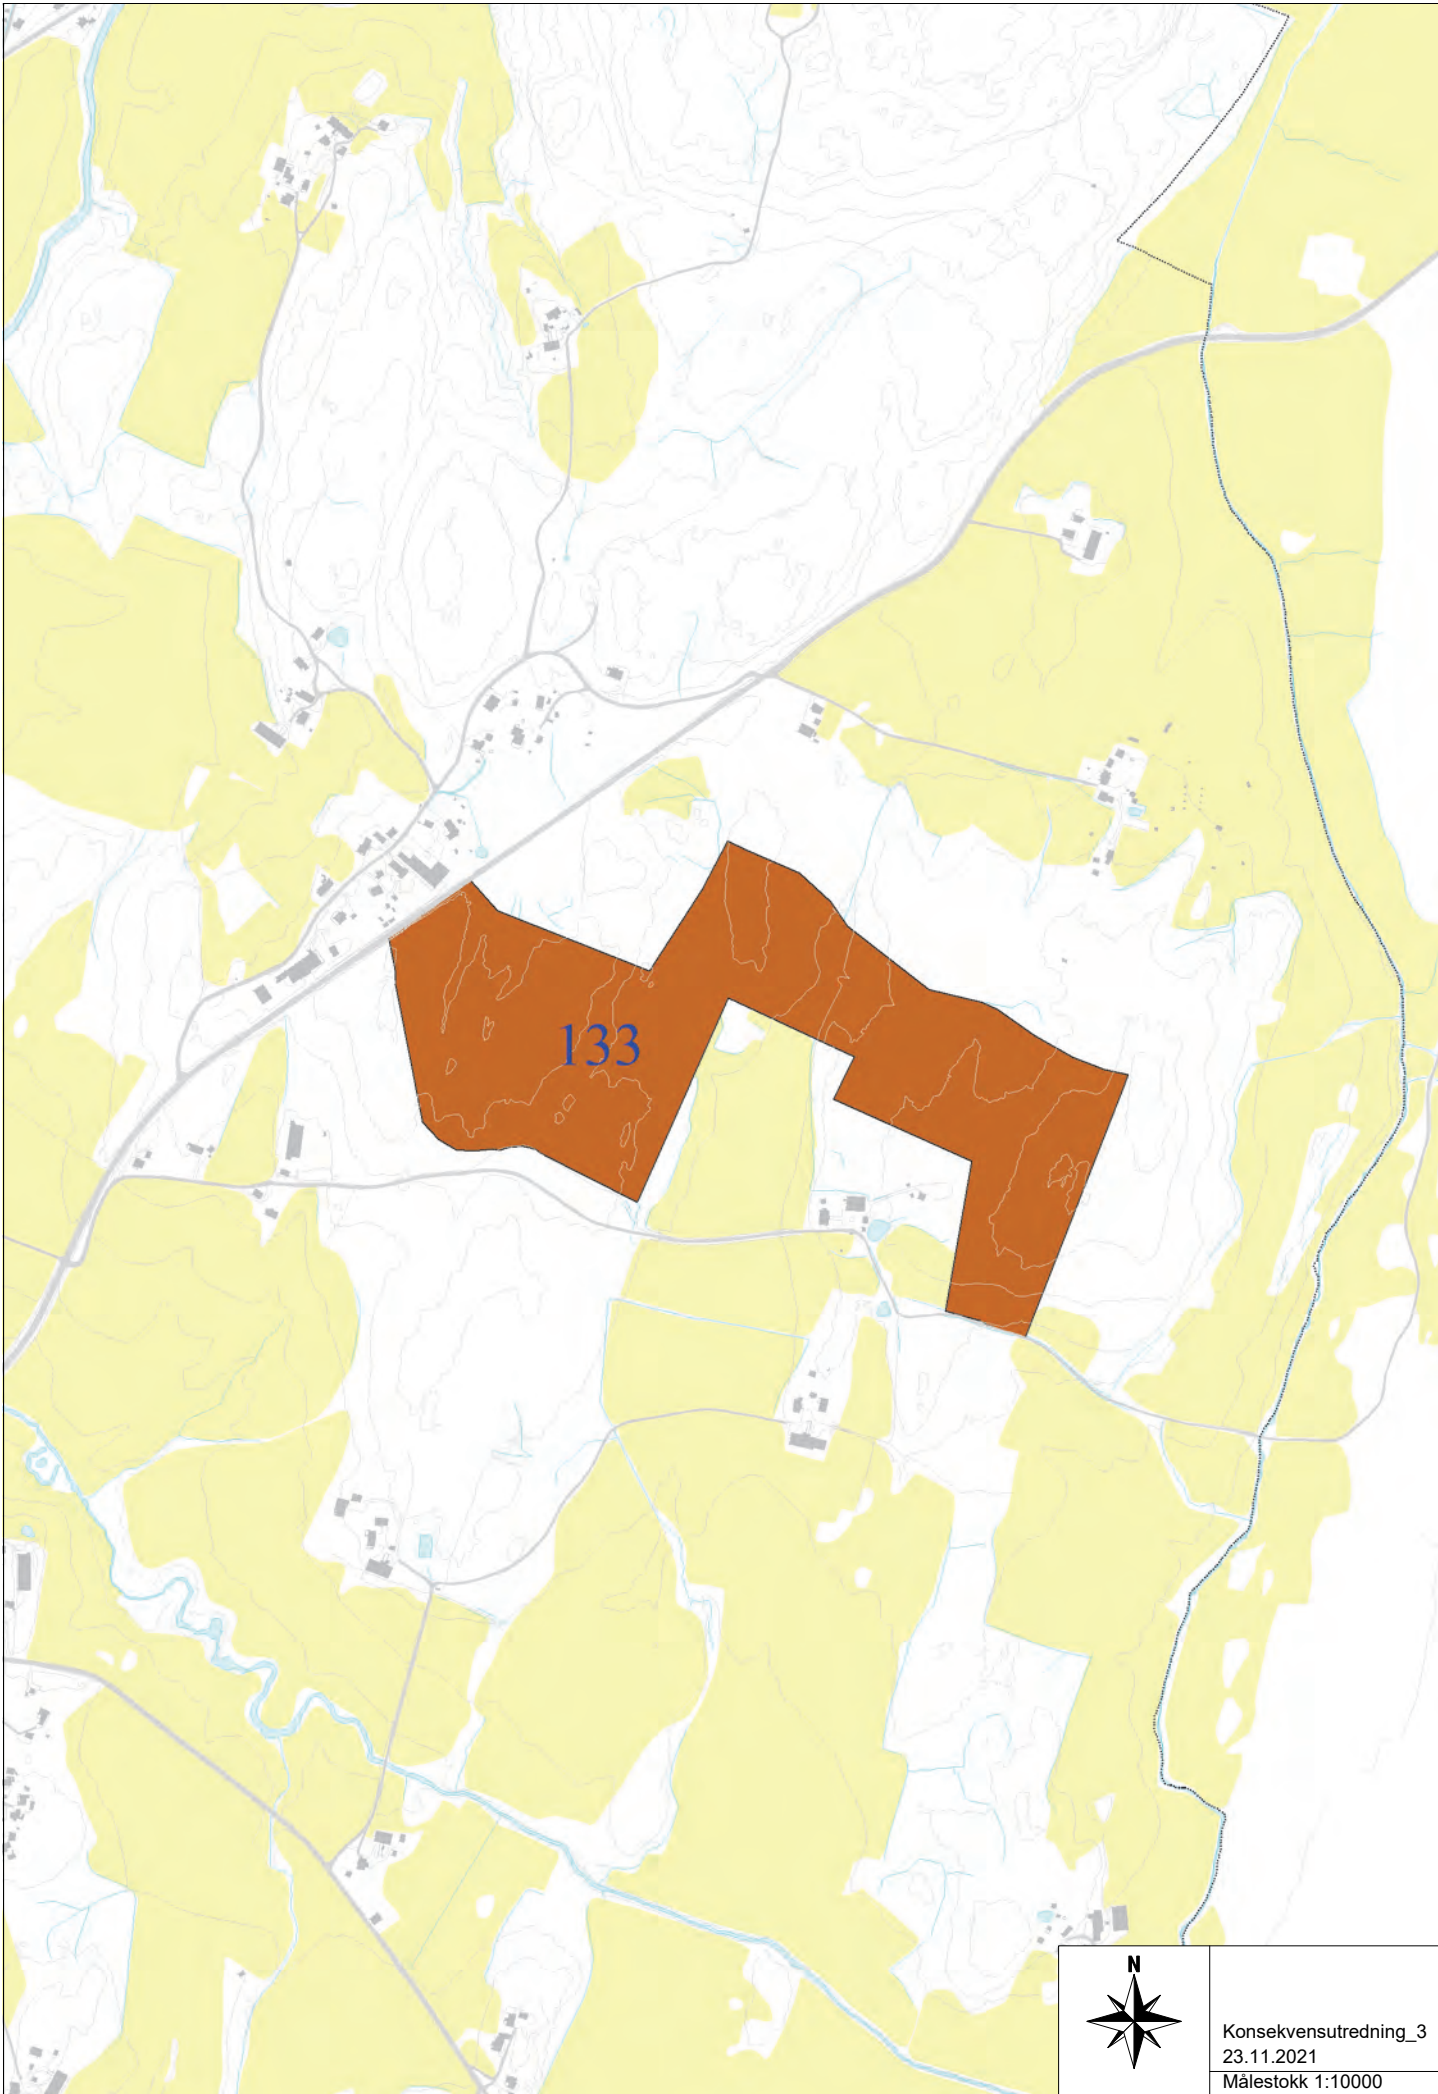

Hvitsten

Pepperstad Skog

Hølen

Sletta

Hvitsten

58

137

Pepperstad Skog

139

Konsekvensutredning\_2  
23.11.2021  
Målestokk 1:10000

Konsekvensutredning\_3  
23.11.2021  
Målestokk 1:10000

Konsekvensutredning\_4  
23.11.2021  
Målestokk 1:10000