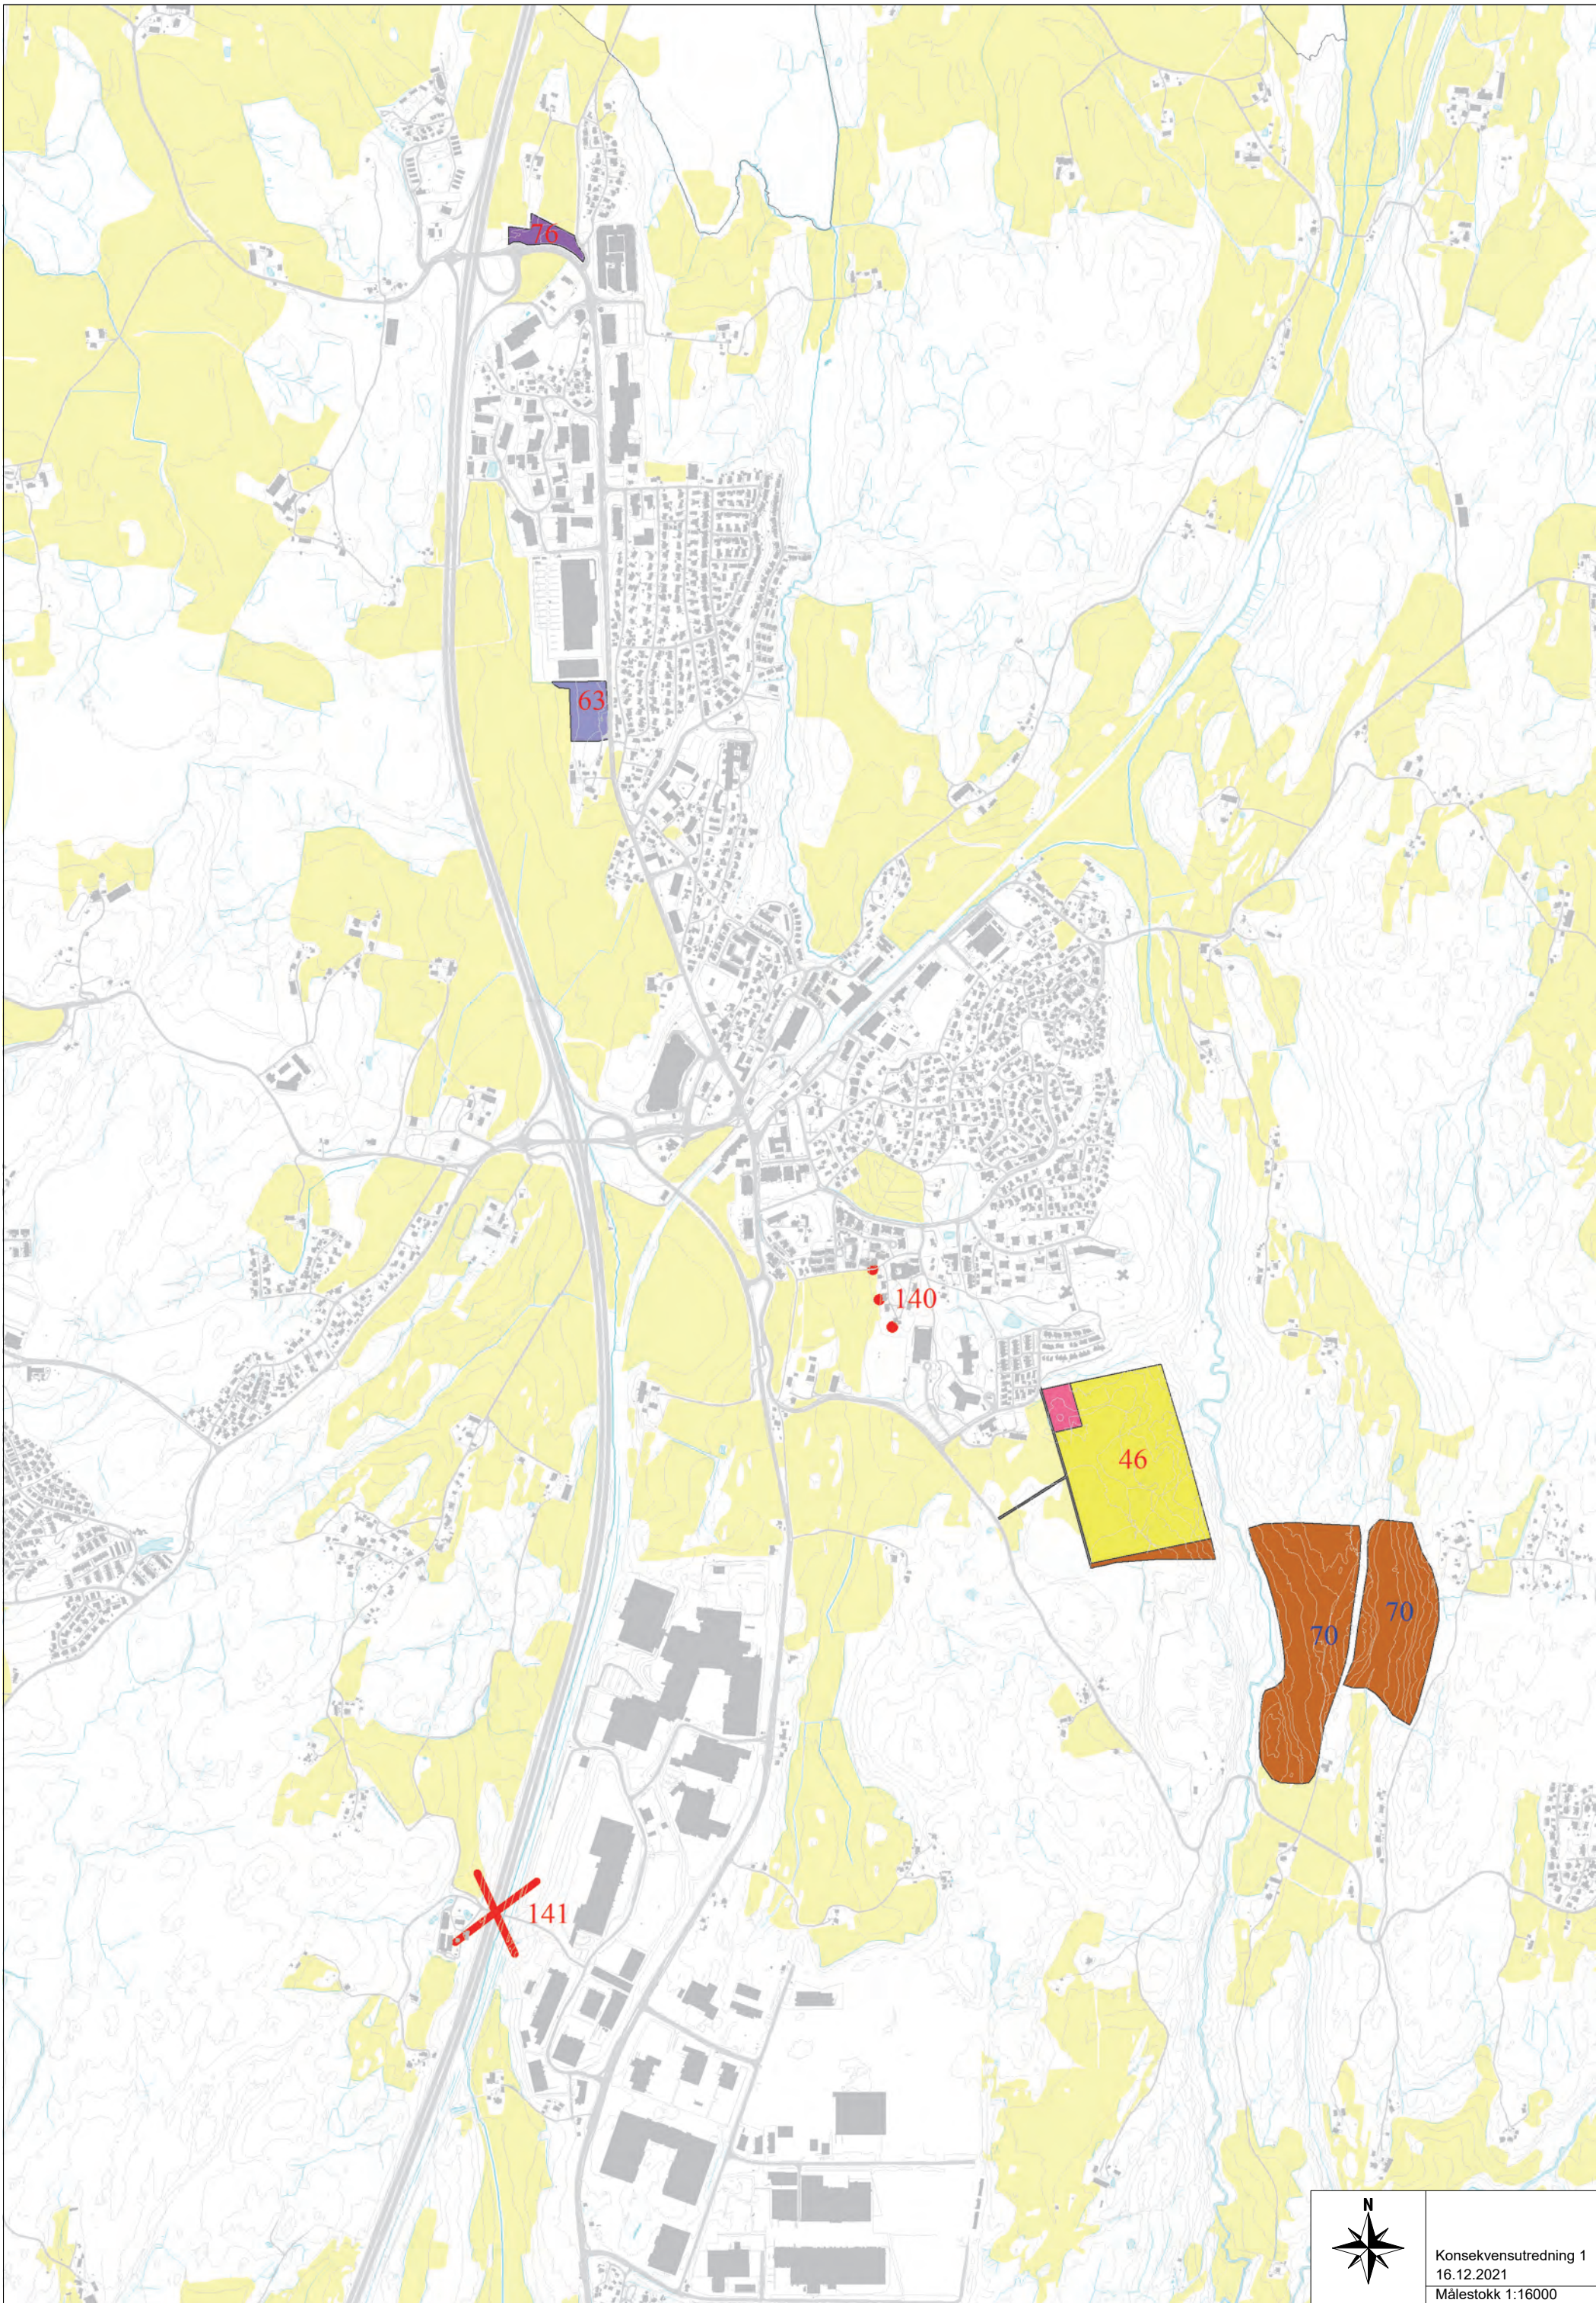

Hvitsten

Pepperstad Skog

Hølen

Sletta

Hvitsten

58

137

Pepperstad Skog

139

Konsekvensutredning\_2  
23.11.2021  
Målestokk 1:10000

Konsekvensutredning\_3  
23.11.2021  
Målestokk 1:10000

Konsekvensutredning\_4  
23.11.2021  
Målestokk 1:10000